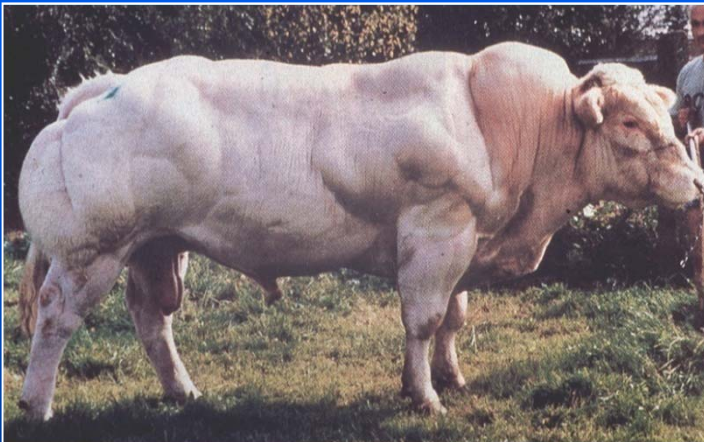

Burkina Faso

Blanc-Bleu Belge x Zebu Goudali

Burkina Faso (BBB x Azawak) Kirikou (140 Kg à 4 mois /at 4 month)